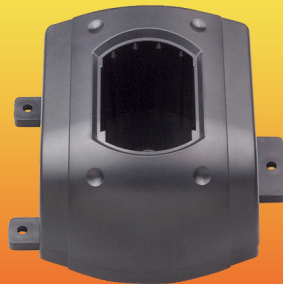

Höchste Sicherheit für neueste Generation!

AccuLux

Made in Germany

Neuheit AccuLux HL 35 EX

- Aufladbare Knickkopf-Leuchte mit extrem hoher Leuchtkraft
- 180° Grad schwenkbar
- LCD Display mit Anzeige der Restleuchtdauer für Haupt- und Pilotlicht in Min./Std. + Akkuladezustand mit Prozentangabe
- 3-stufig schaltbar
HL: ca. 300 Lumen
PL: ca. 135 Lumen
Haupt- und Pilotlicht: ca. 380 Lumen
- Leuchtweite: ca. 300 m
- EX-Zonen 0/20, alle Gase und Stäube / T4 nach Feuerwehnorm
- Li-Ion-Akkupack nach neuester Technik
Kann vom Kunden selbst ausgetauscht werden!

- **lieferbar 2. Quartal 2019**
- **Zonen 0/20**
- **IP 67**
- **3 Jahre Akku-Garantie**

Universelle Ladeschale
12/24 V + 230 V für alle
abgebildeten Leuchten
verwendbar

HL 12 EX
• Zonen 0/20
• Zonen 1/21
• IP 67